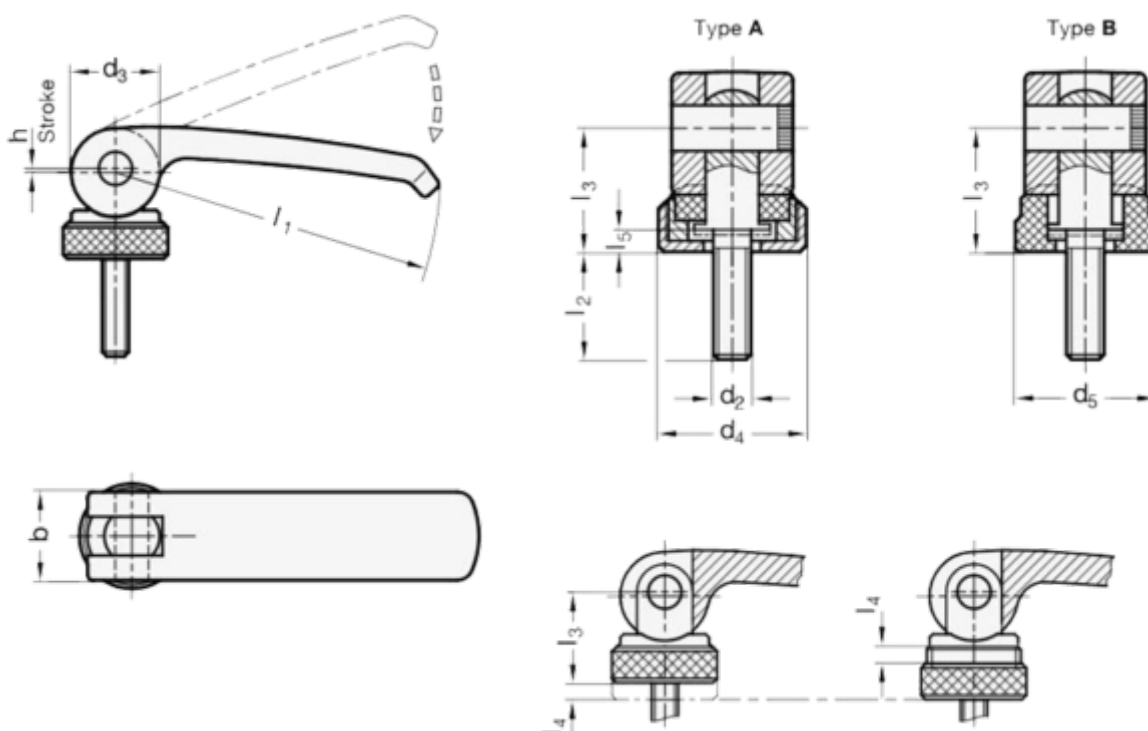

Varenummer: 20927344M430B
Beskrivelse: E+G Excenterlås GN 927.3-44-M4-30-B
Udvendigt gevind

Mål

b = 12
d2 = M4
d4 =
d5 = 14
l1 = 44
l2 = 30